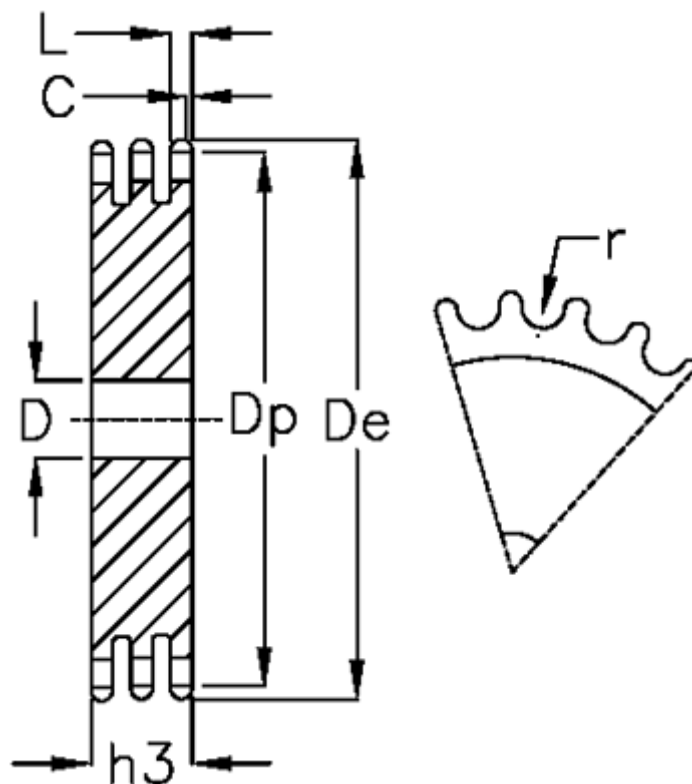

Varenummer: 616023003114
 Beskrivelse: Pladehjul 06 B-3 Z=114 triplex

Mål

Antal tænder	= 114	L = 5.2
C	= 1	r = 6.35
D	= 25	
De	= 349.5	
Dp	= 345.68	
For kædebetegnelse	= 06 B-3	
For kæde størrelse	= 3/8 x 7/32	
h3	= 25.6	